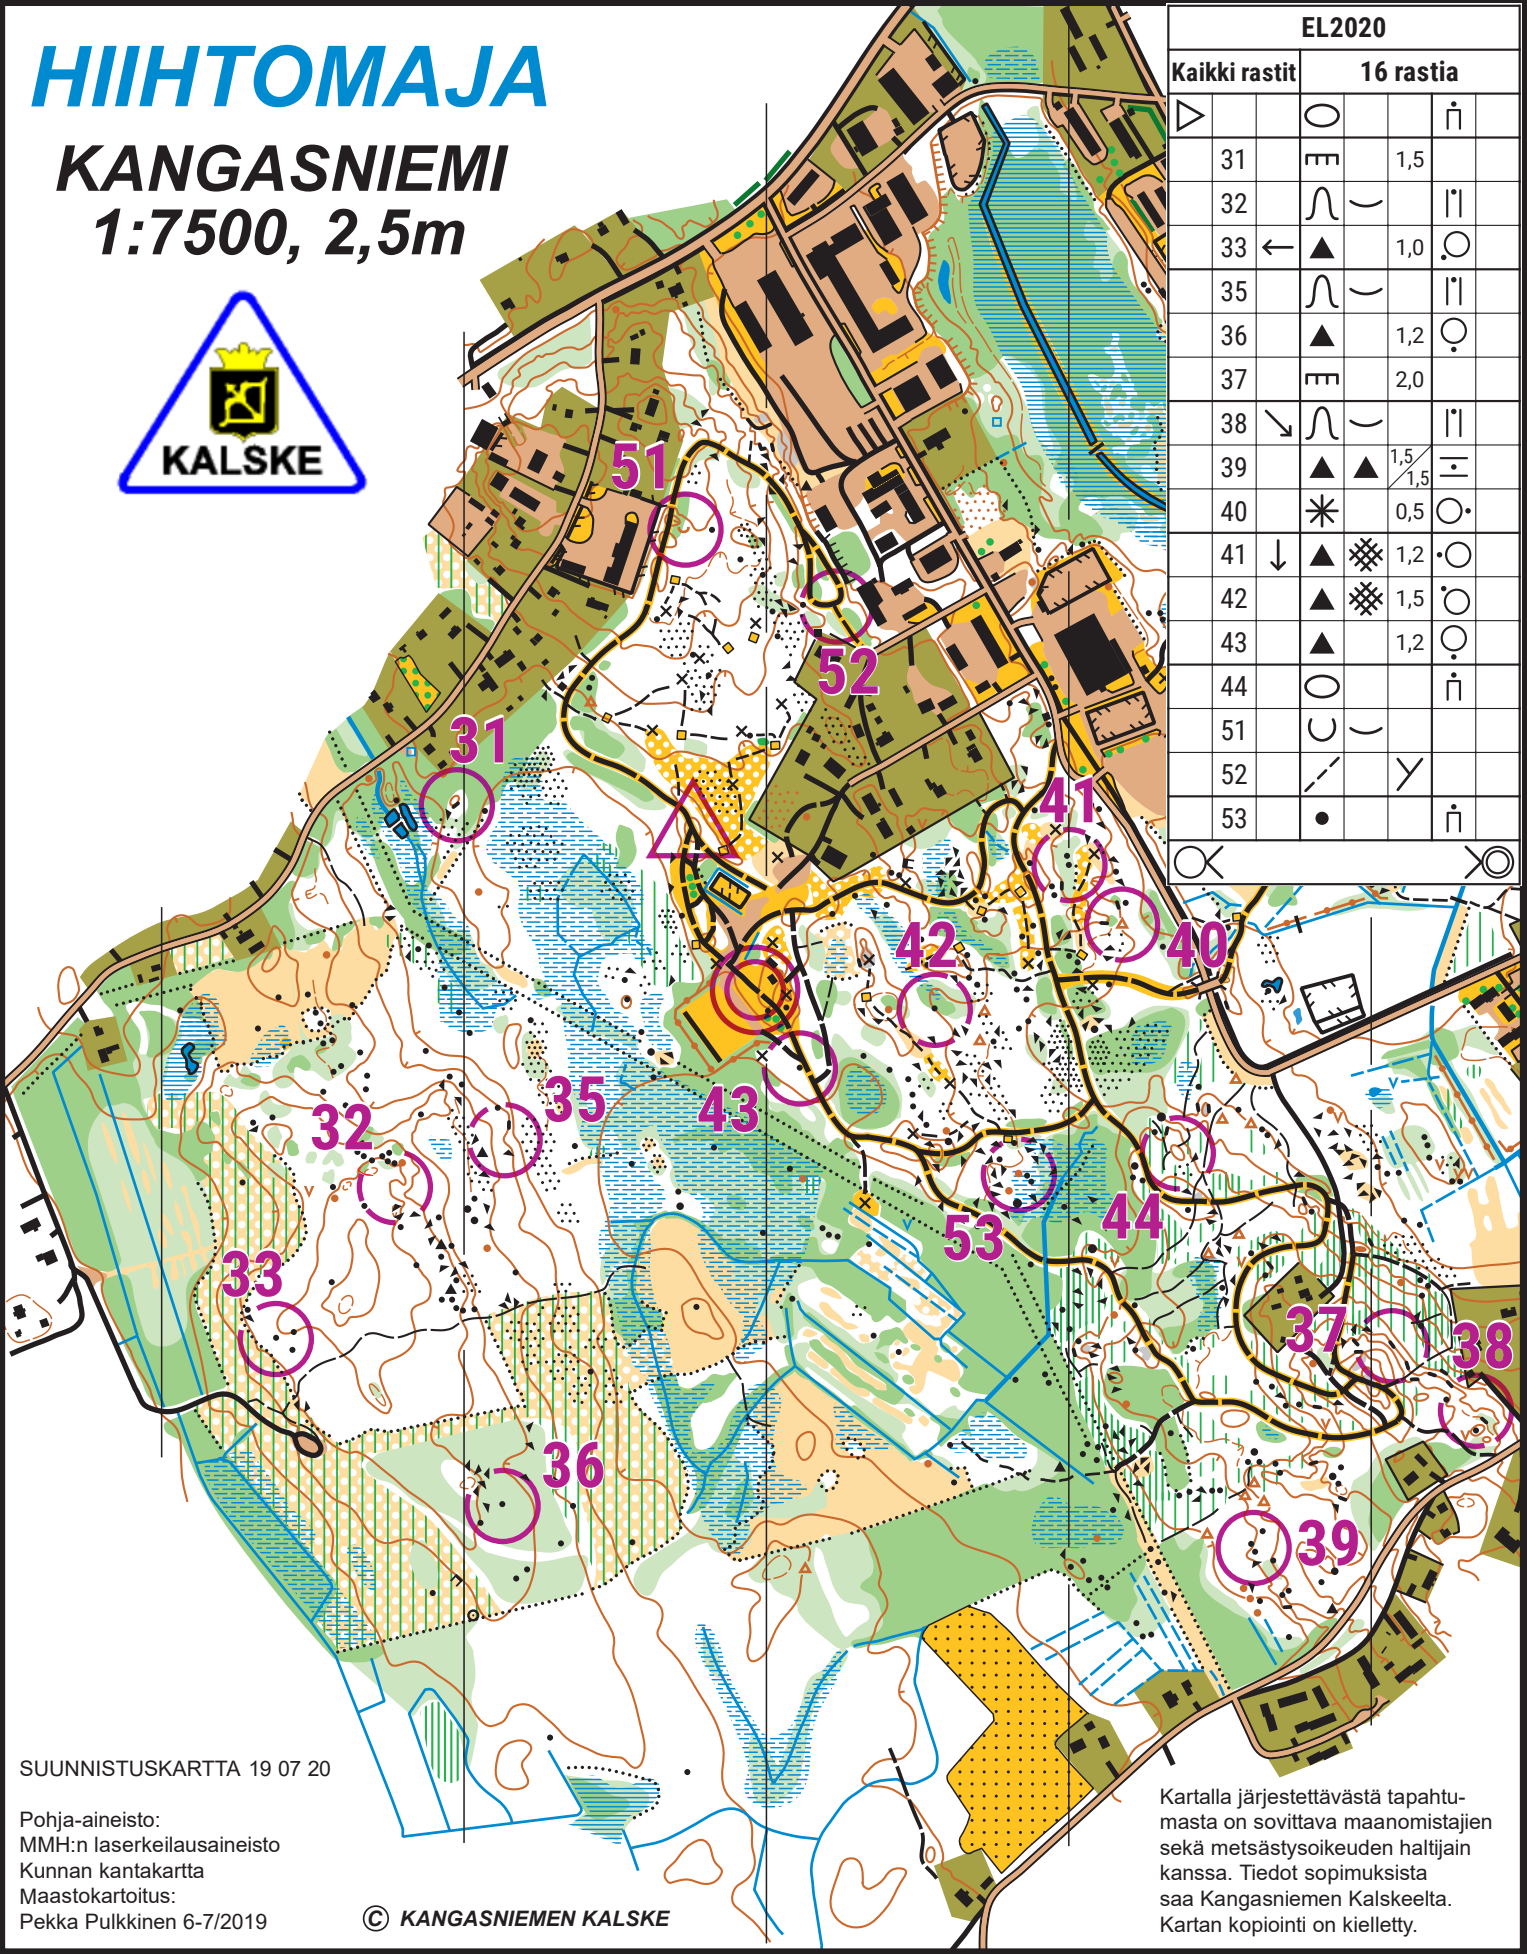

HIHTOMAJA

KANGASNIEMI

1:7500, 2,5m

EL2020				
Kaikki rastit		16 rastia		
▷		○		ñ
31	⌘	1,5		
32	∩		∩	
33	←	▲	1,0	○
35	∩		∩	
36	▲	1,2	○	
37	⌘	2,0		
38	↘	∩		∩
39	▲	▲	1,5 / 1,5	∩
40	*	0,5	○	
41	↓	▲	∩	1,2
42	▲	∩	1,5	○
43	▲	1,2	○	
44	○			ñ
51	∩			
52	∩			
53	•			ñ

SUUNNISTUSKARTTA 19 07 20

Pohja-aineisto:
MMH:n laserkeilausaineisto
Kunnan kantakartta
Maastokartoitus:
Pekka Pulkkinen 6-7/2019

© KANGASNIEMEN KALSKE

Kartalla järjestettävästä tapahtumasta on sovittava maanomistajien sekä metsästysoikeuden haltijain kanssa. Tiedot sopimuksista saa Kangasniemen Kalskeelta. Kartan kopiointi on kielletty.