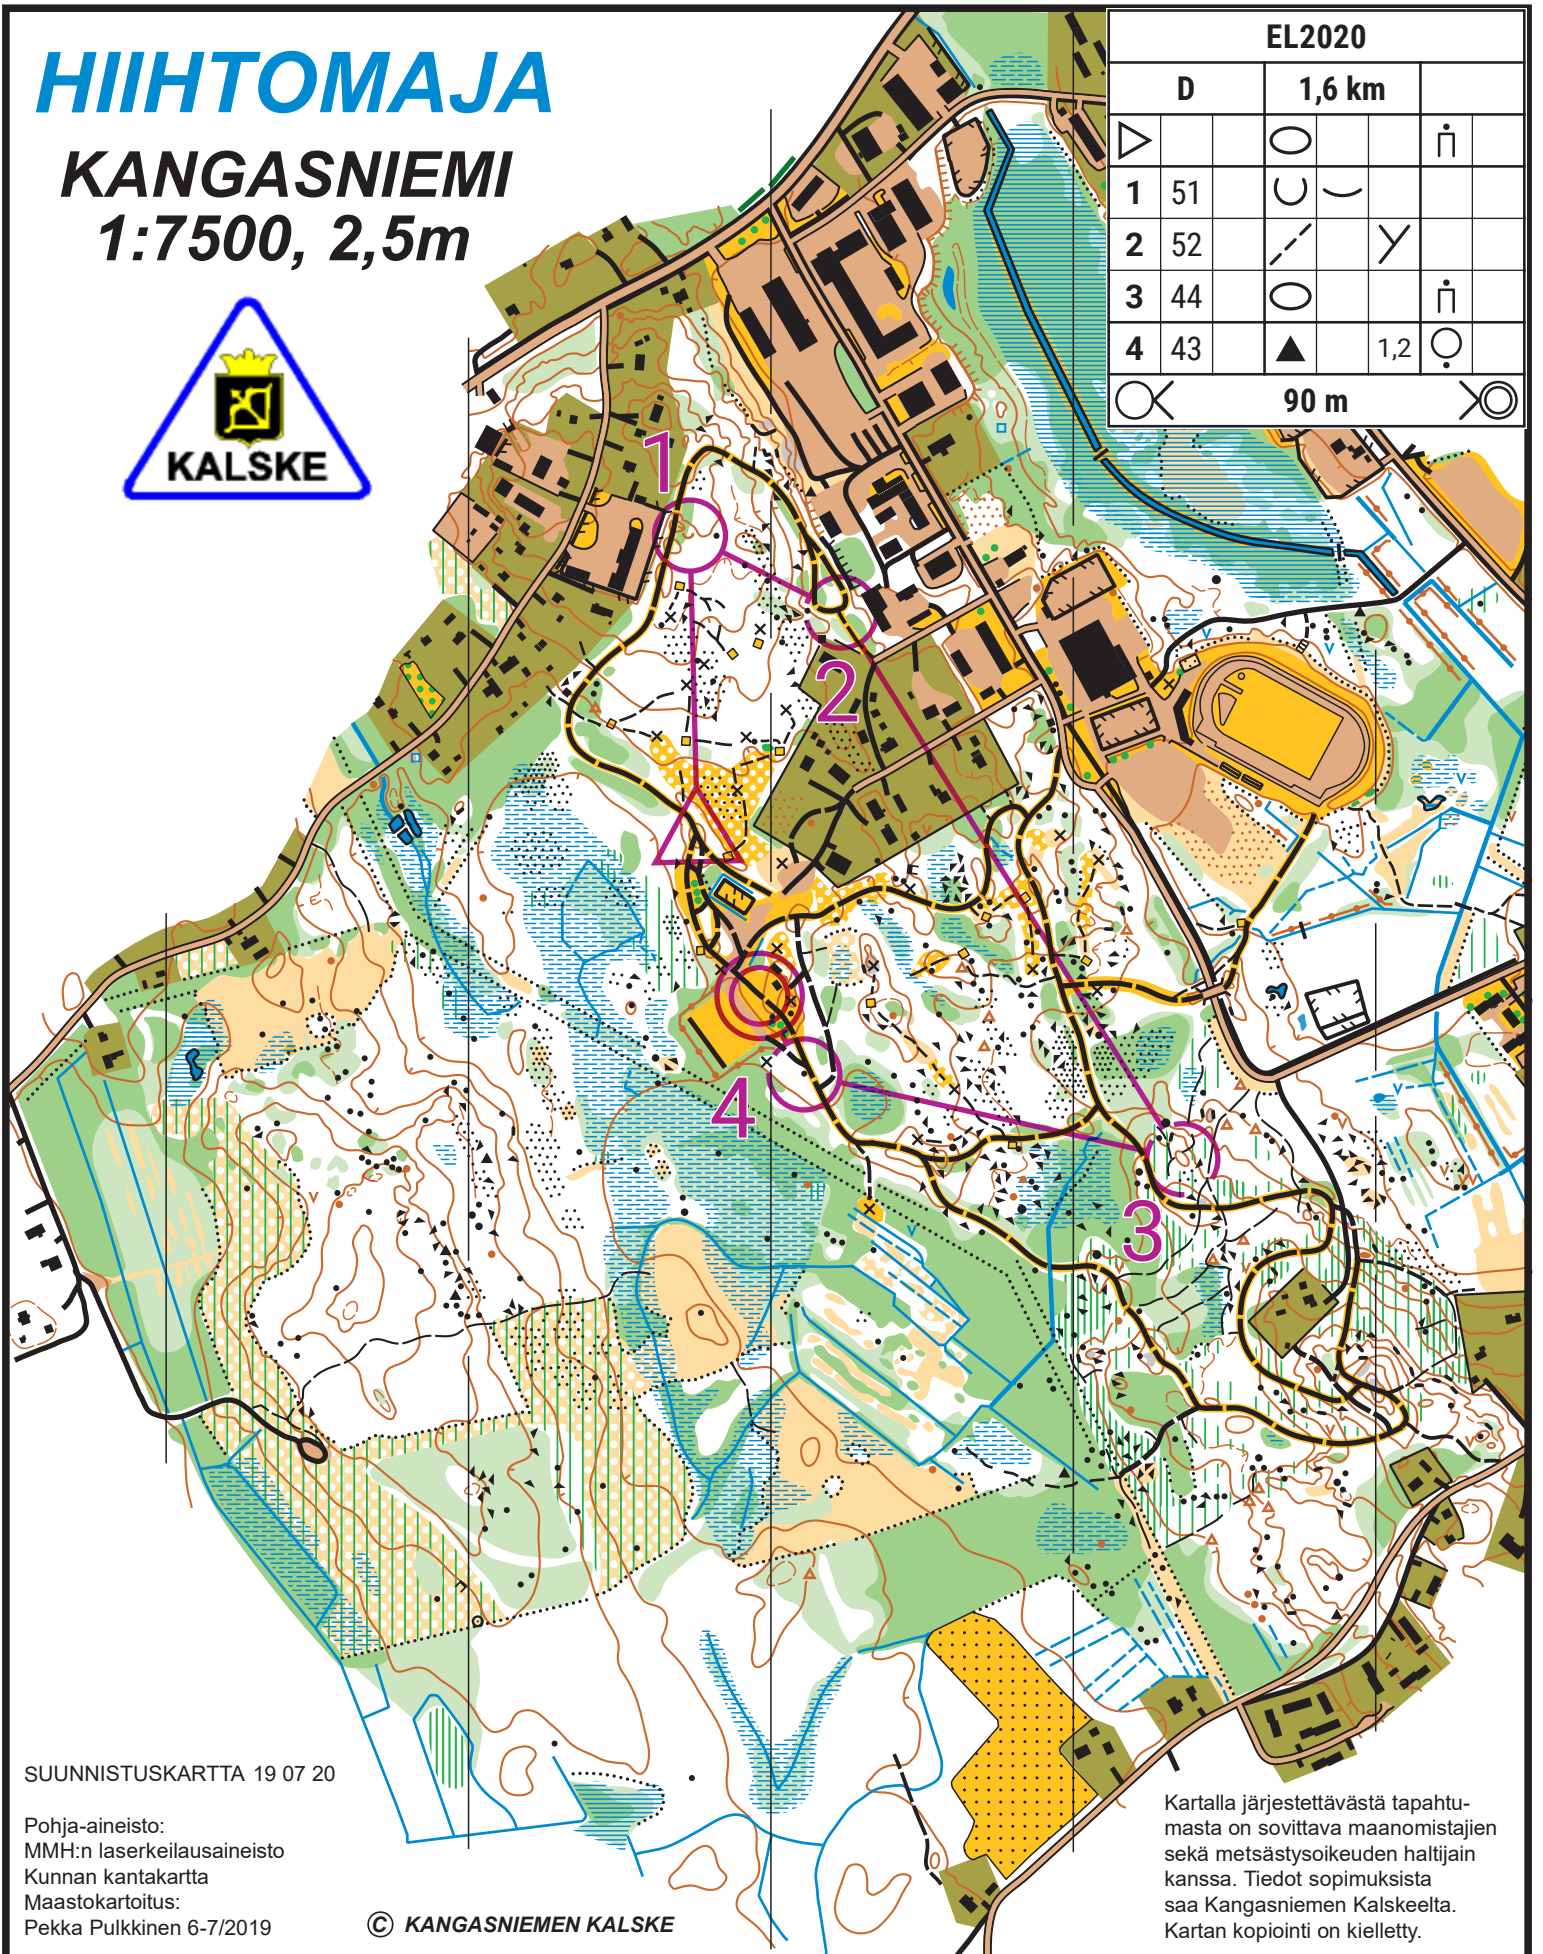

HIHTOMAJA

KANGASNIEMI

1:7500, 2,5m

EL2020				
D		1,6 km		
▷		○		ñ
1	51	U	U	
2	52	/	Y	
3	44	○		ñ
4	43	▲	1,2	○
		90 m		○

SUUNNISTUSKARTTA 19 07 20

Pohja-aineisto:
MMH:n laserkeilausaineisto
Kunnan kantakartta
Maastokartoitus:
Pekka Pulkkinen 6-7/2019

© KANGASNIEMEN KALSKE

Kartalla järjestettävästä tapahtumasta on sovittava maanomistajien sekä metsästysseuran haltijain kanssa. Tiedot sopimuksista saa Kangasniemen Kalskeelta. Kartan kopiointi on kielletty.