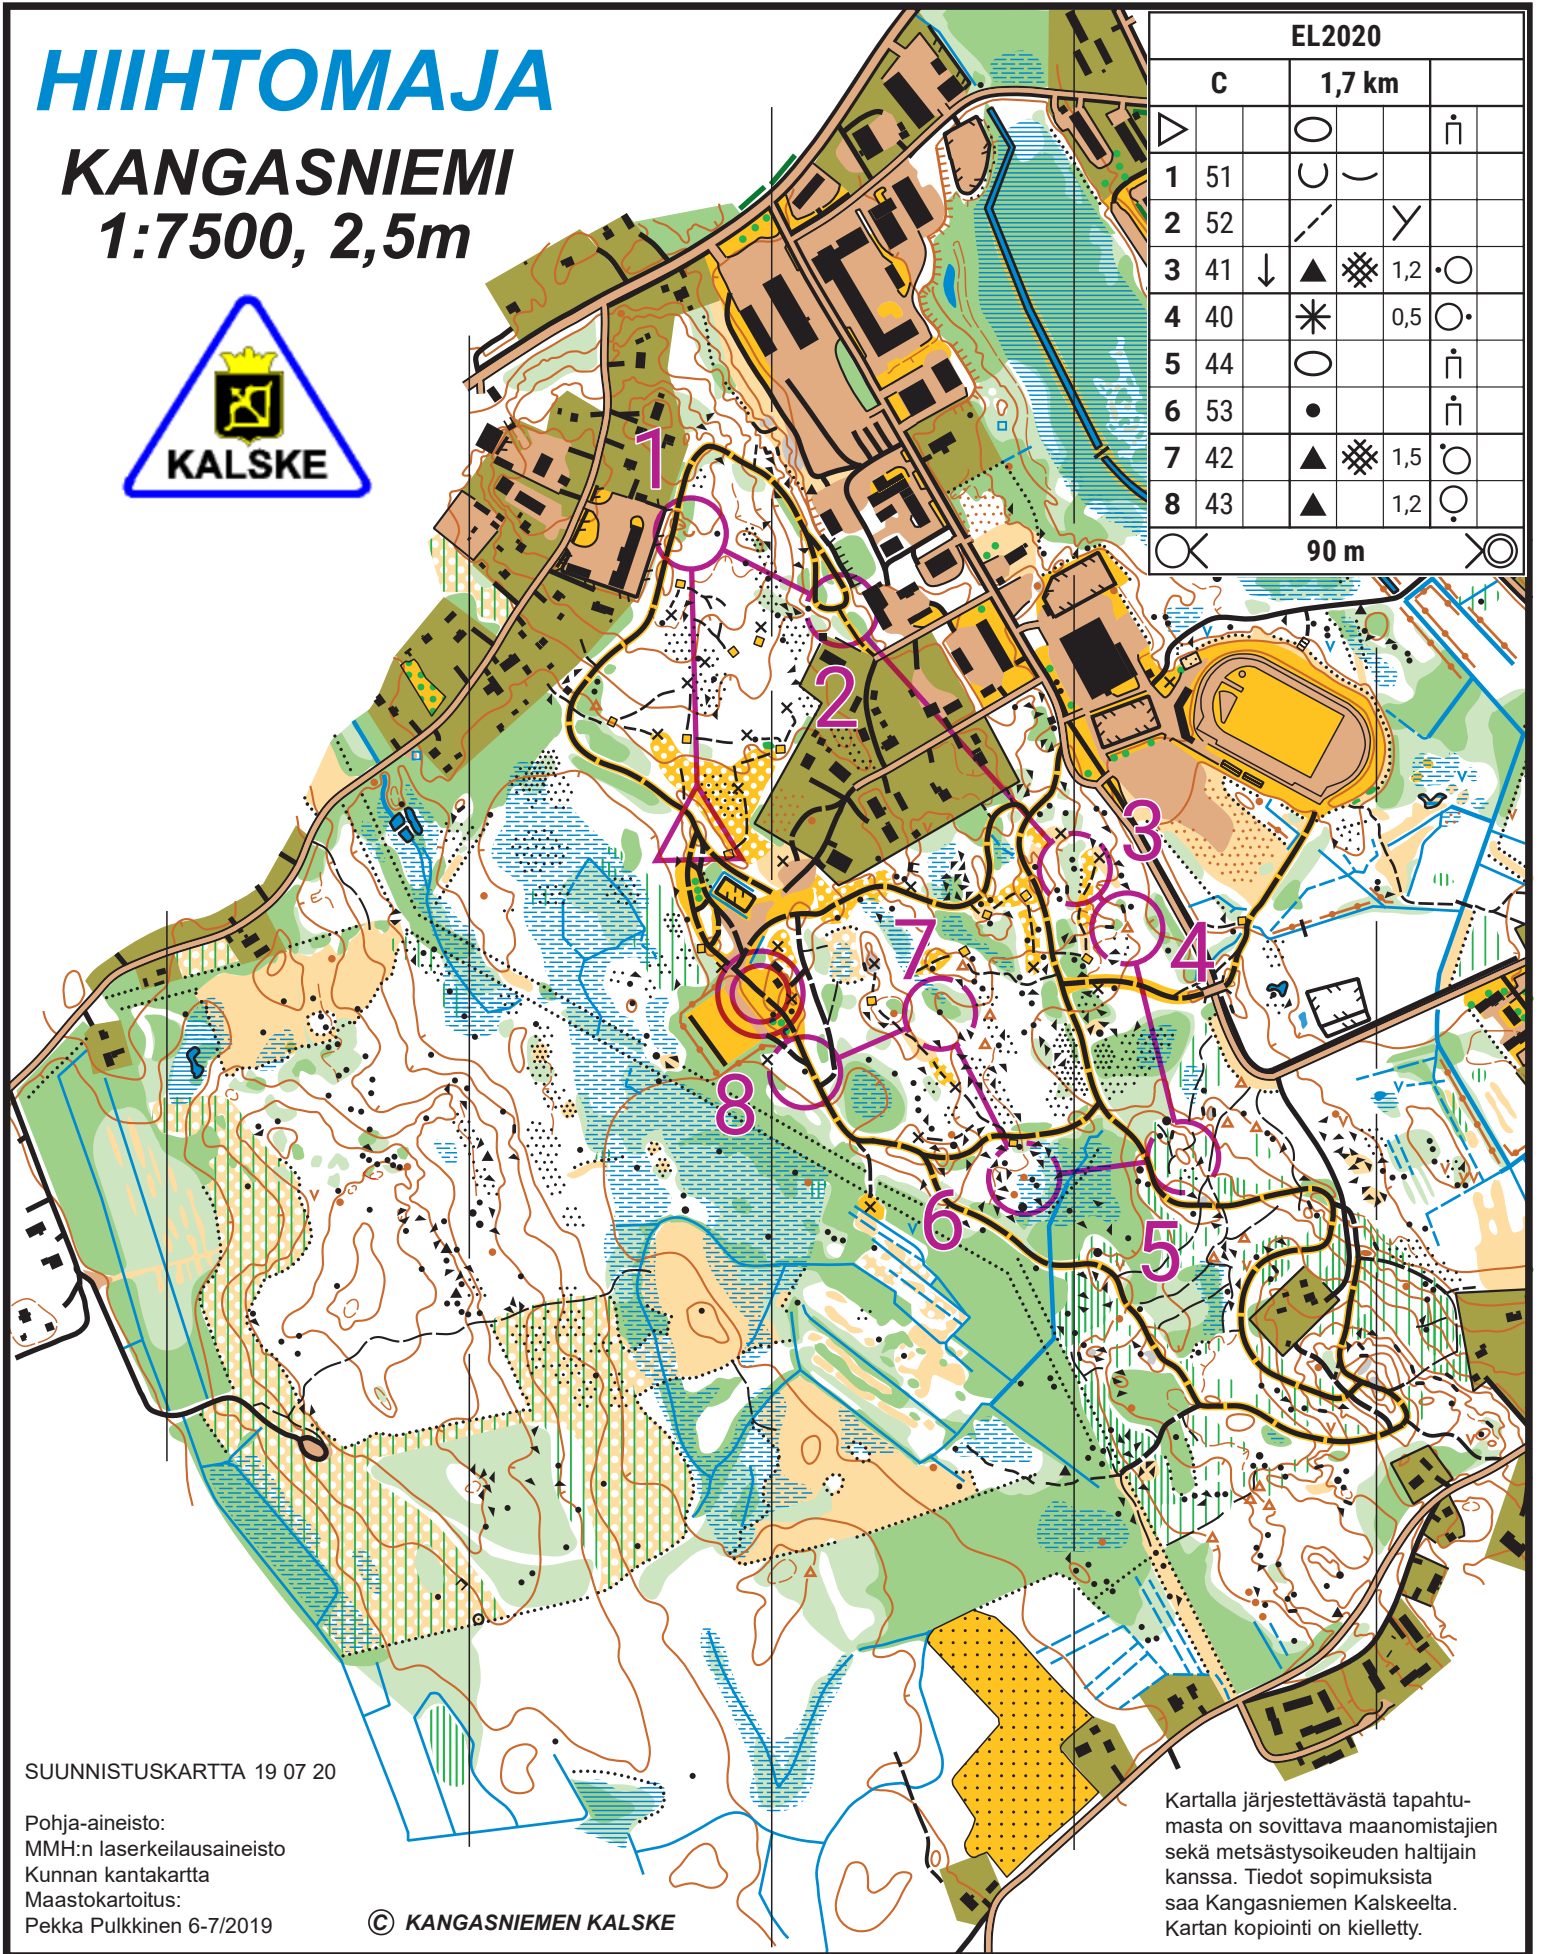

# HIHTOMAJA

## KANGASNIEMI 1:7500, 2,5m

		EL2020		
C		1,7 km		
▷		○		ñ
1	51	U	Y	
2	52	↘	↙	
3	41	↓	▲	1,2
4	40	*		0,5
5	44	○		ñ
6	53	•		ñ
7	42	▲	1,5	○
8	43	▲	1,2	○
		90 m		

SUUNNISTUSKARTTA 19 07 20

Pohja-aineisto:  
MMH:n laserkeilausaineisto  
Kunnan kantakartta  
Maastokartoitus:  
Pekka Pulkkinen 6-7/2019

© KANGASNIEMEN KALSKE

Kartalla järjestettävästä tapahtumasta on sovittava maanomistajien sekä metsästysoikeuden haltijain kanssa. Tiedot sopimuksista saa Kangasniemen Kalskeelta. Kartan kopiointi on kielletty.