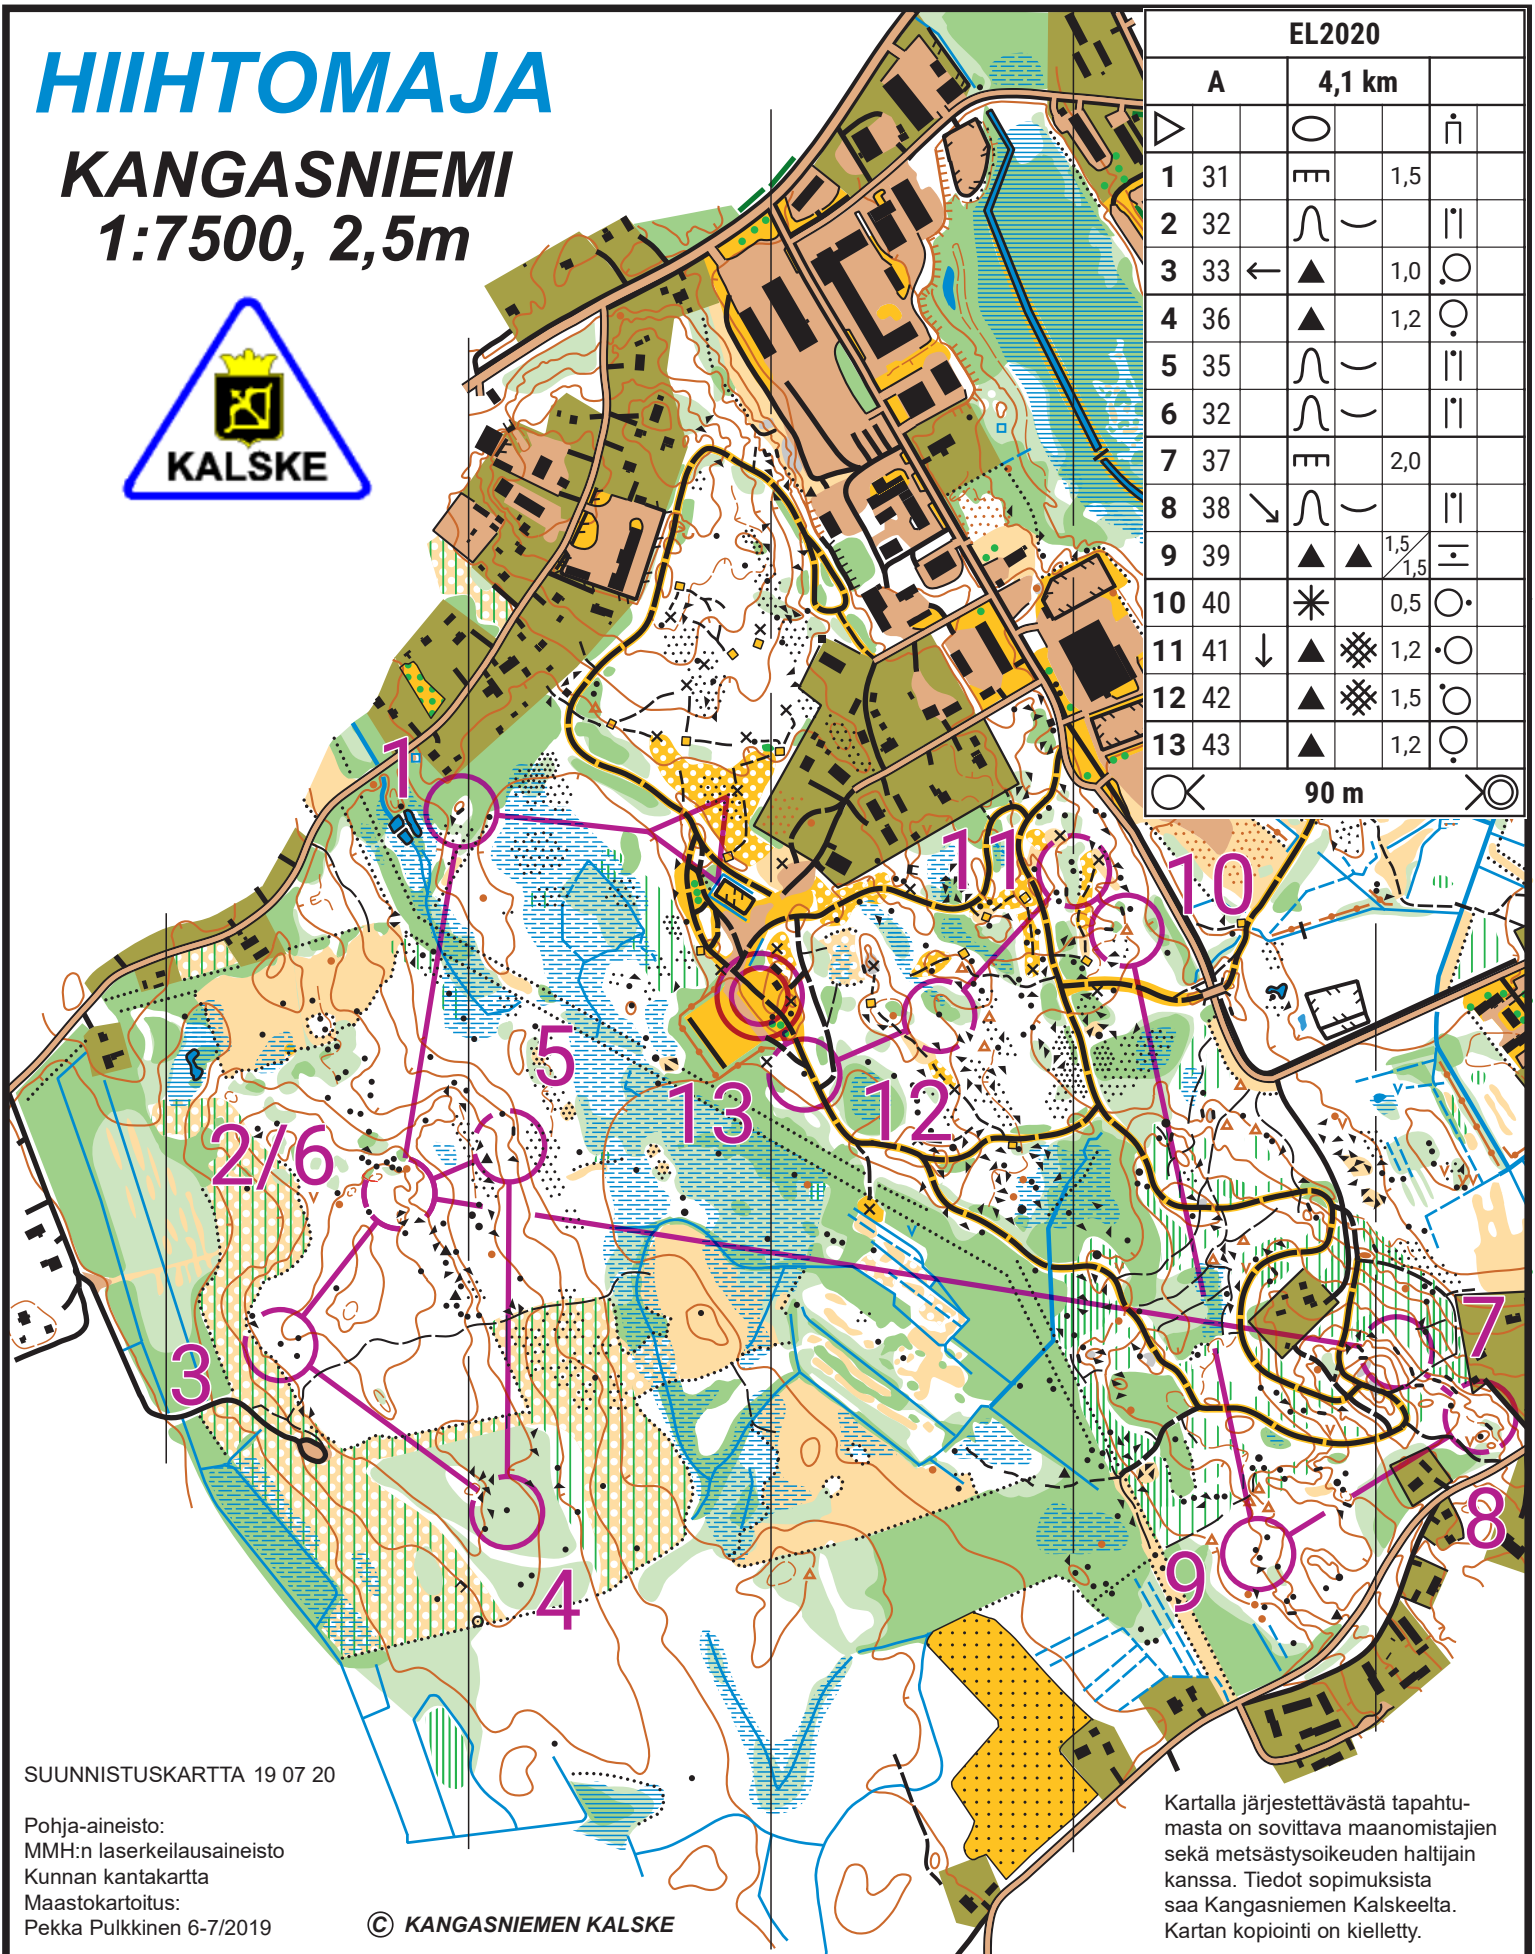

HIHTOMAJA

KANGASNIEMI
1:7500, 2,5m

EL2020				
A		4,1 km		
▷		○		᠋
1	31	≡	1,5	
2	32	∩		᠋
3	33	←	▲	1,0 ○
4	36	▲		1,2 ○
5	35	∩		᠋
6	32	∩		᠋
7	37	≡	2,0	
8	38	↘	∩	᠋
9	39	▲	▲	1,5/1,5 ᠋
10	40	*		0,5 ○
11	41	↓	▲	᠋ 1,2 ○
12	42	▲	᠋	1,5 ○
13	43	▲		1,2 ○

○ 90 m ○

SUUNNISTUSKARTTA 19 07 20

Pohja-aineisto:
MMH:n laserkeilausaineisto
Kunnan kantakartta
Maastokartoitus:
Pekka Pulkkinen 6-7/2019

© KANGASNIEMEN KALSKE

Kartalla järjestettävästä tapahtumasta on sovittava maanomistajien sekä metsästysosoikeuden haltijain kanssa. Tiedot sopimuksista saa Kangasniemen Kalskeelta. Kartan kopiointi on kielletty.