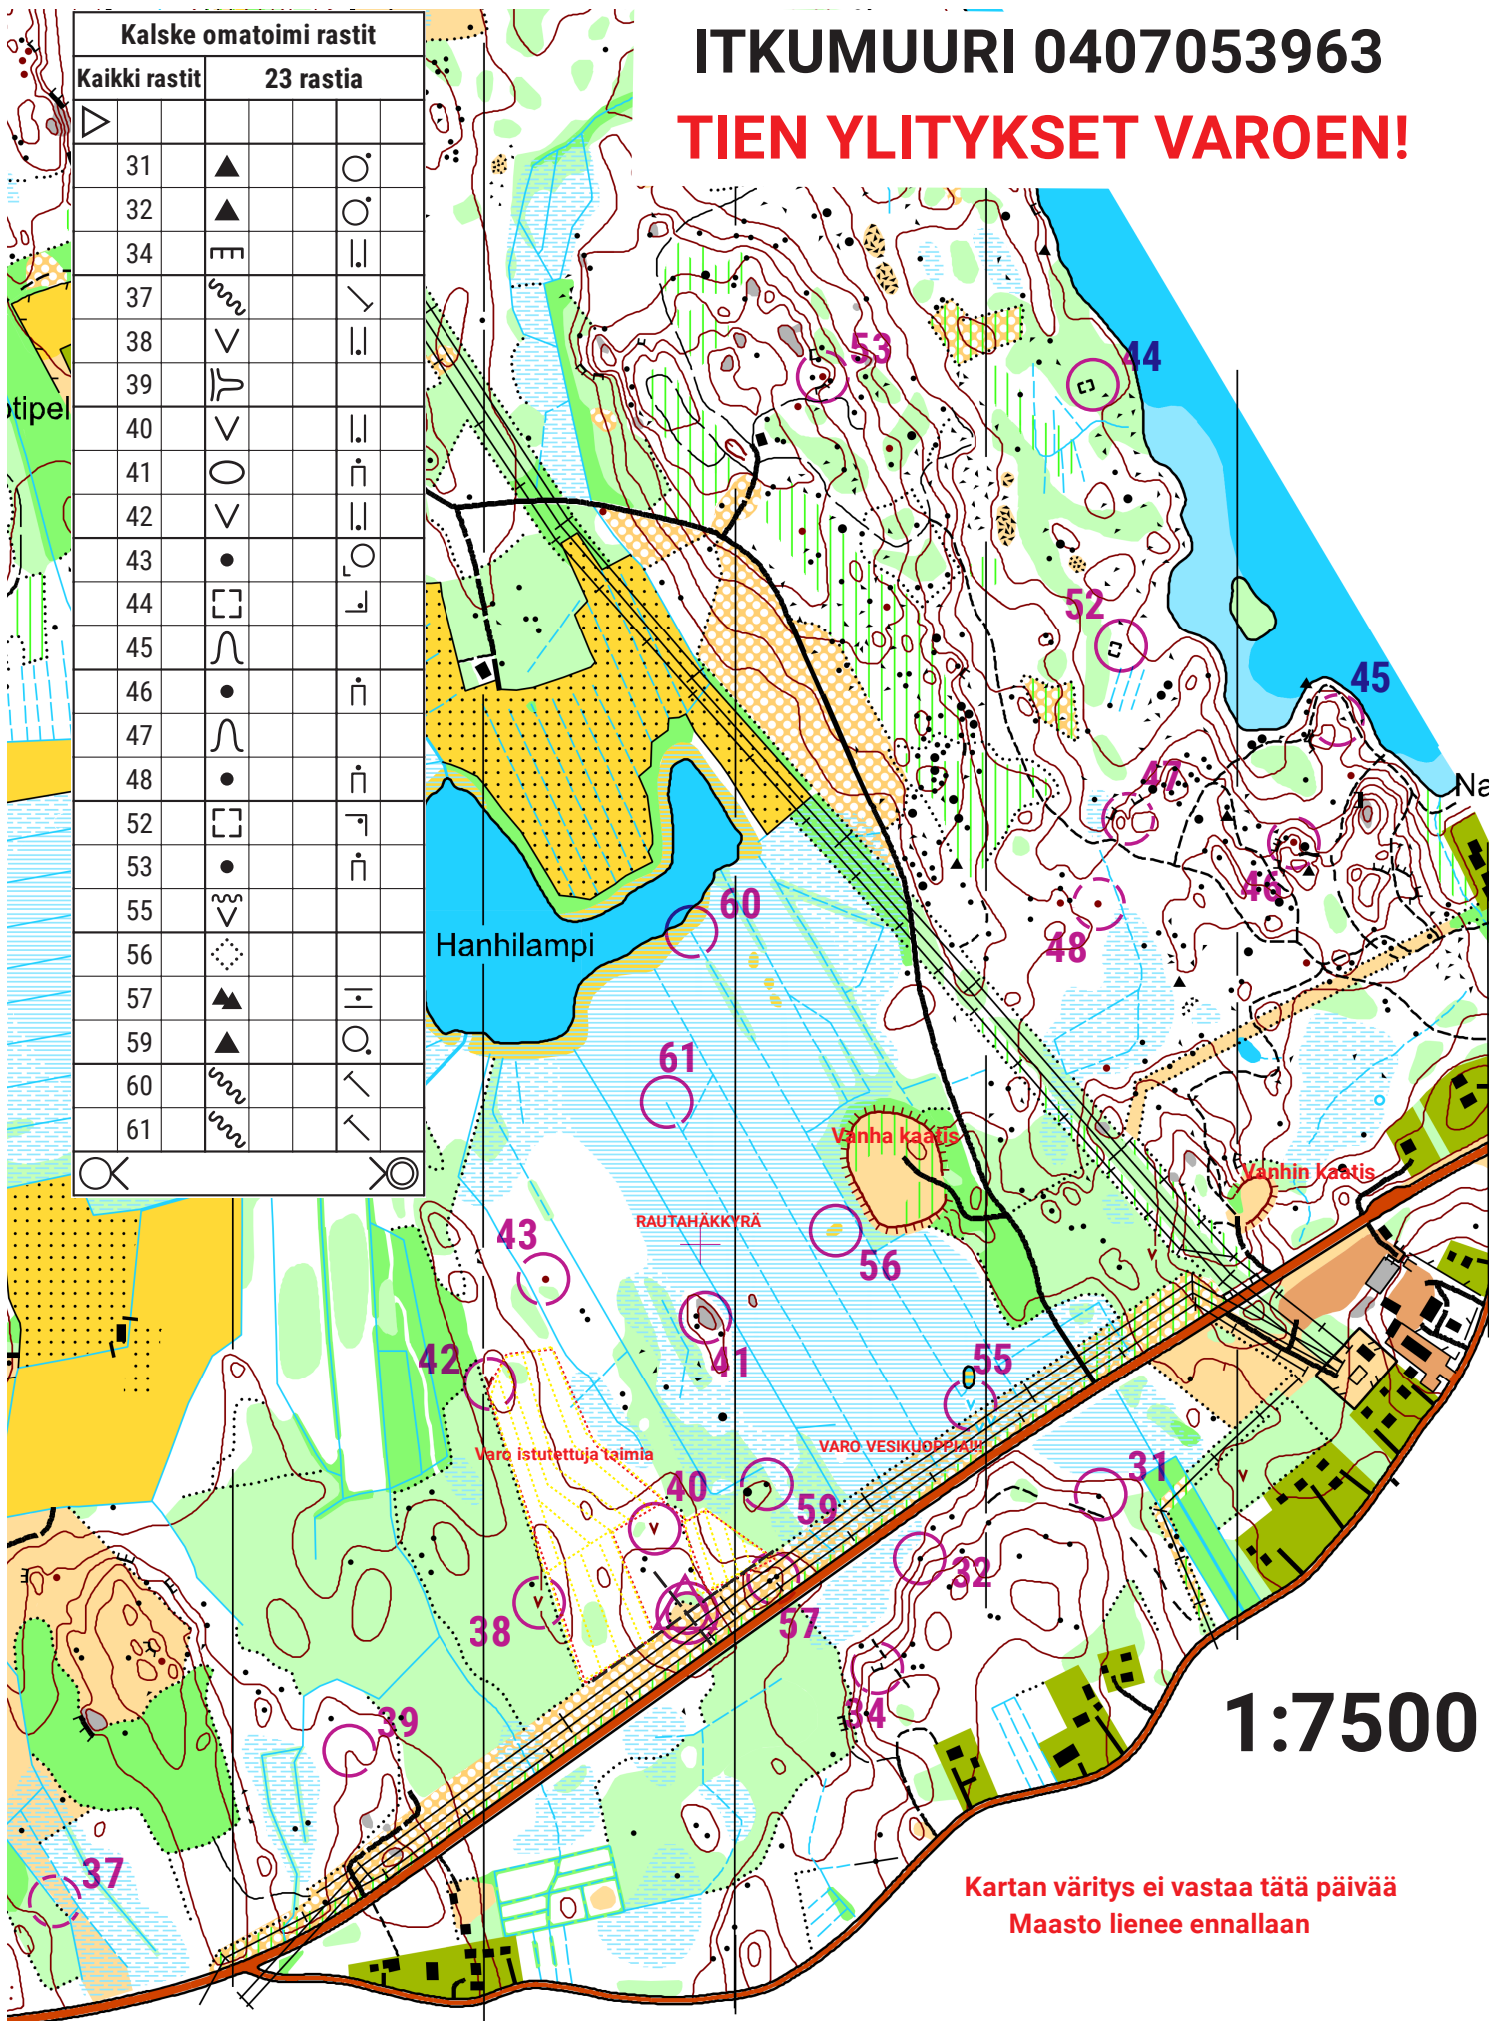

ITKUMUURI 0407053963

TIEN YLITYKSET VAROEN!

Kalske omatoimi rastit			
Kaikki rastit		23 rastia	
31	▲		○
32	▲		○
34	E		
37	www		∨
38	∨		
39	∩		
40	∨		
41	○		ñ
42	∨		
43	●		○
44	□		∩
45	∩		
46	●		ñ
47	∩		
48	●		ñ
52	□		∩
53	●		ñ
55	www		
56	○		
57	▲		
59	▲		○
60	www		∨
61	www		∨

1:7500

Kartan värtys ei vastaa tätä päivää
Maasto lienee ennallaan