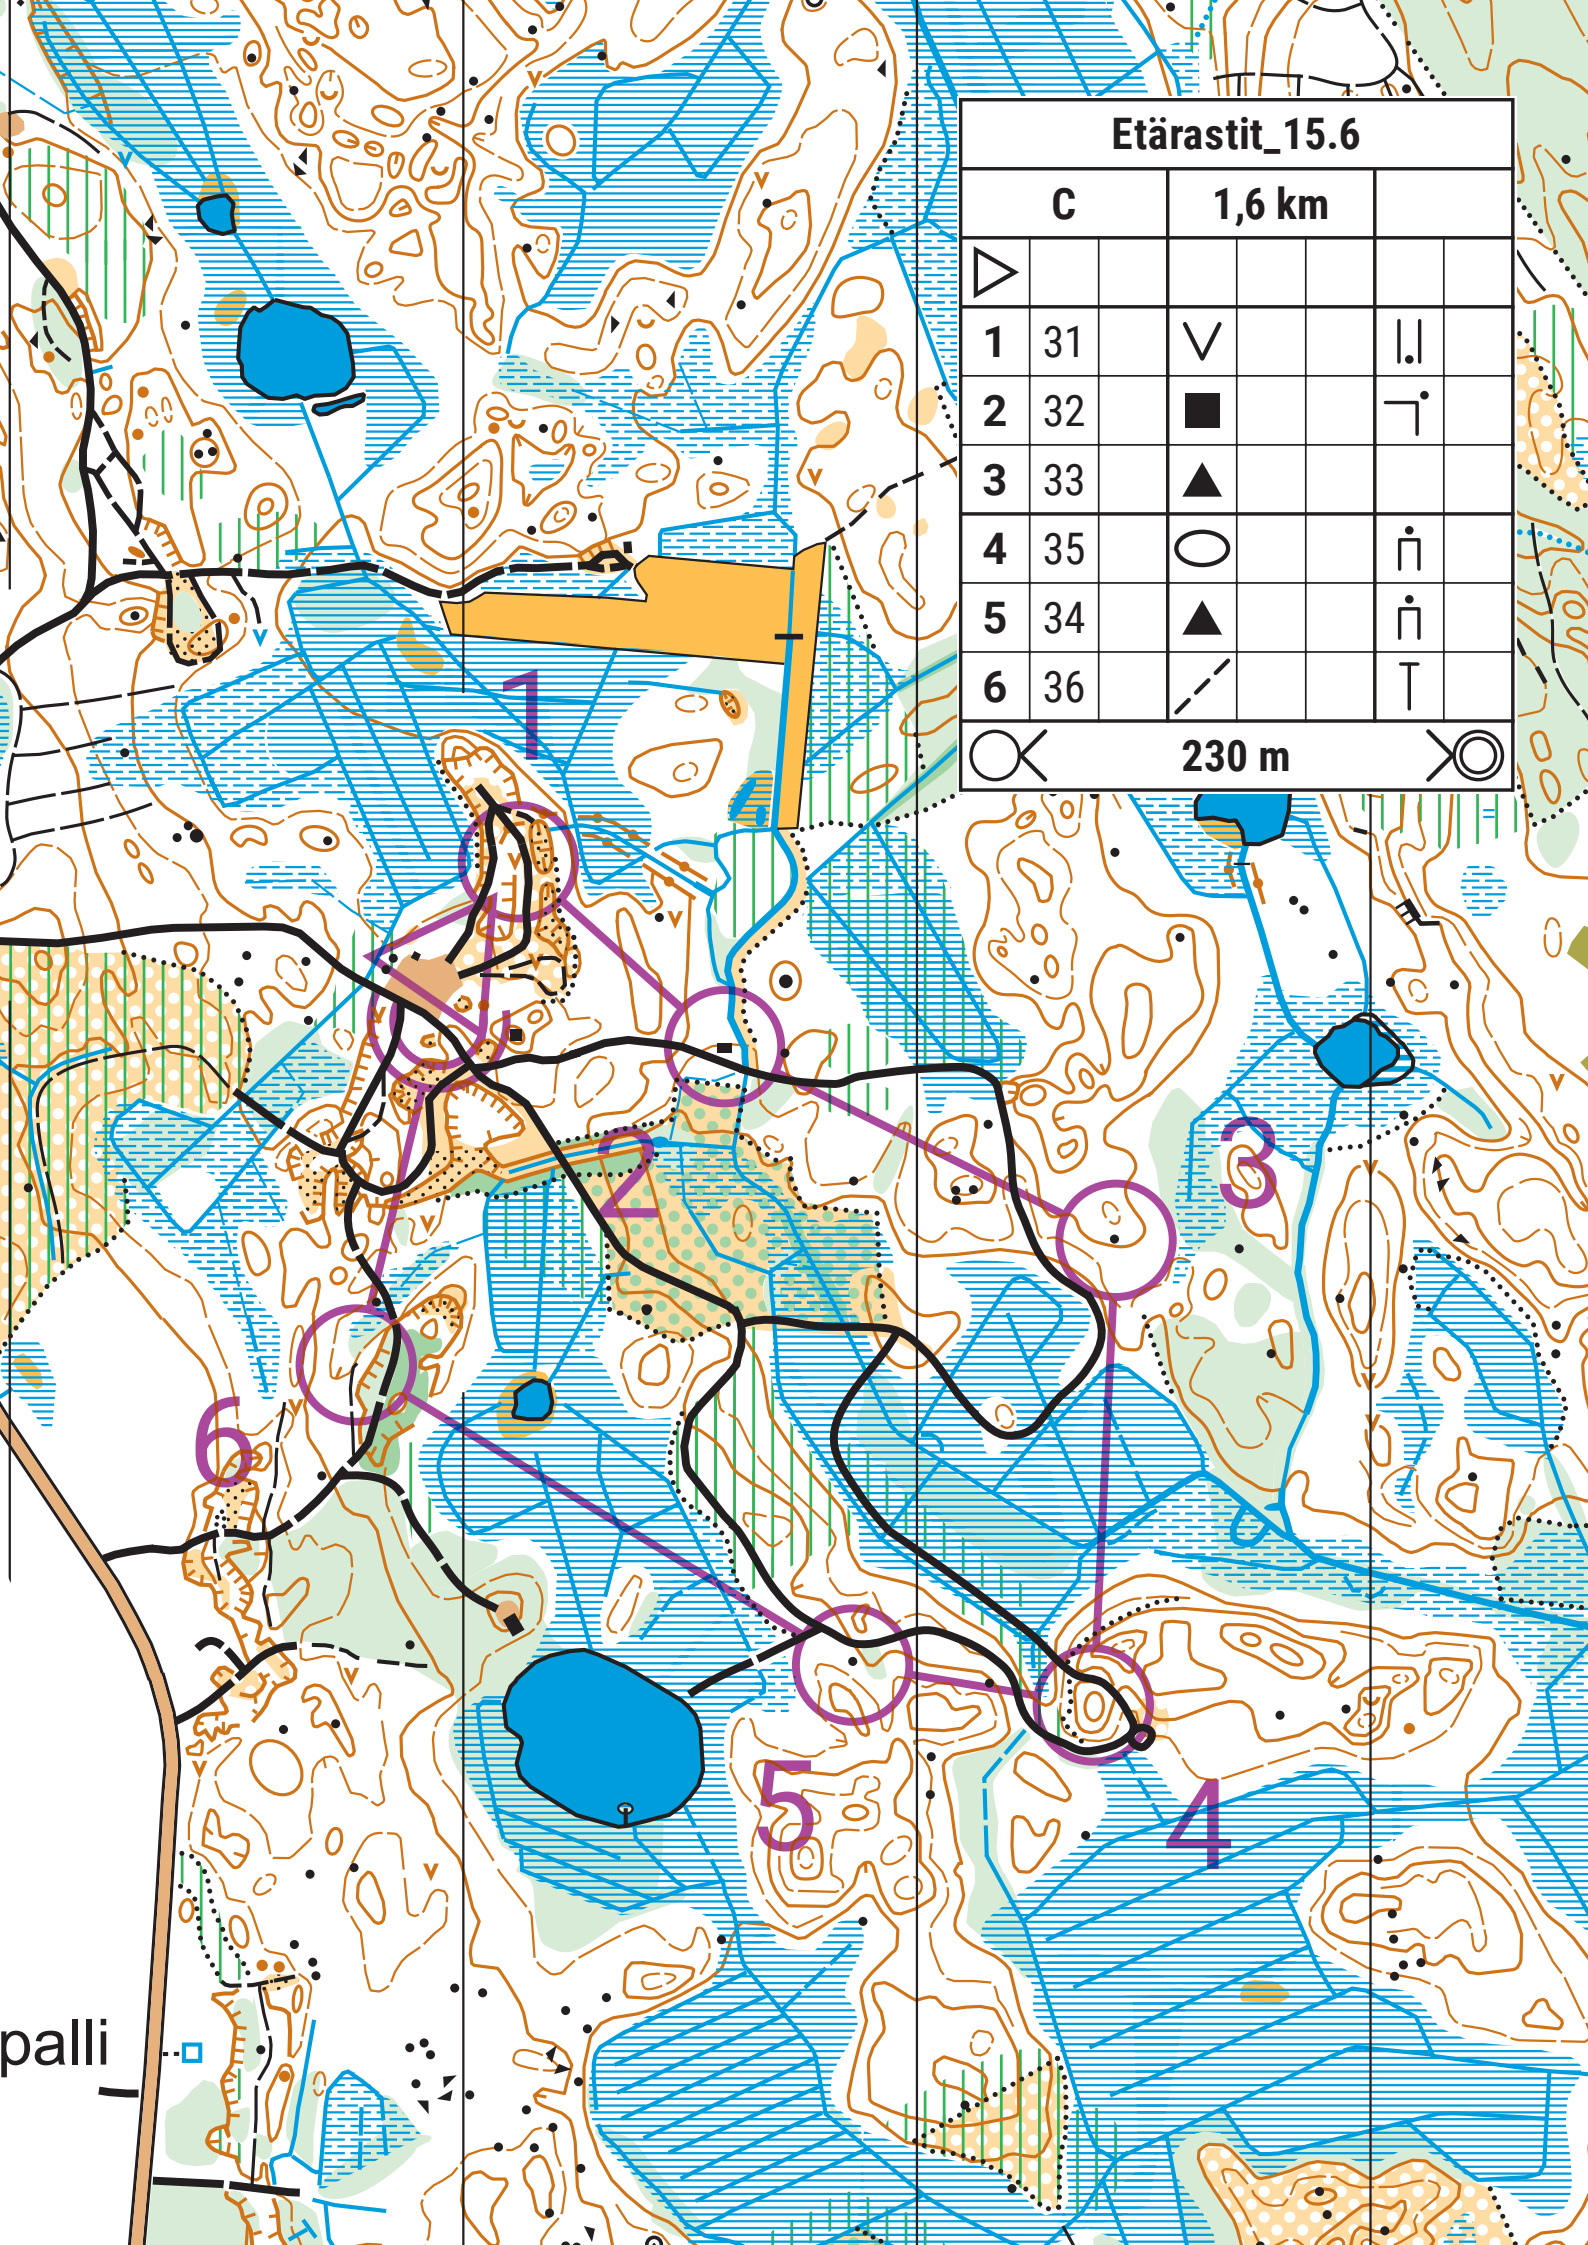

Etärastit_15.6

C

1,6 km

▷				
1	31	∇		∟
2	32	■		┌
3	33	▲		
4	35	○		∩
5	34	▲		∩
6	36	⋄		└

⊗ 230 m ⊙

palli