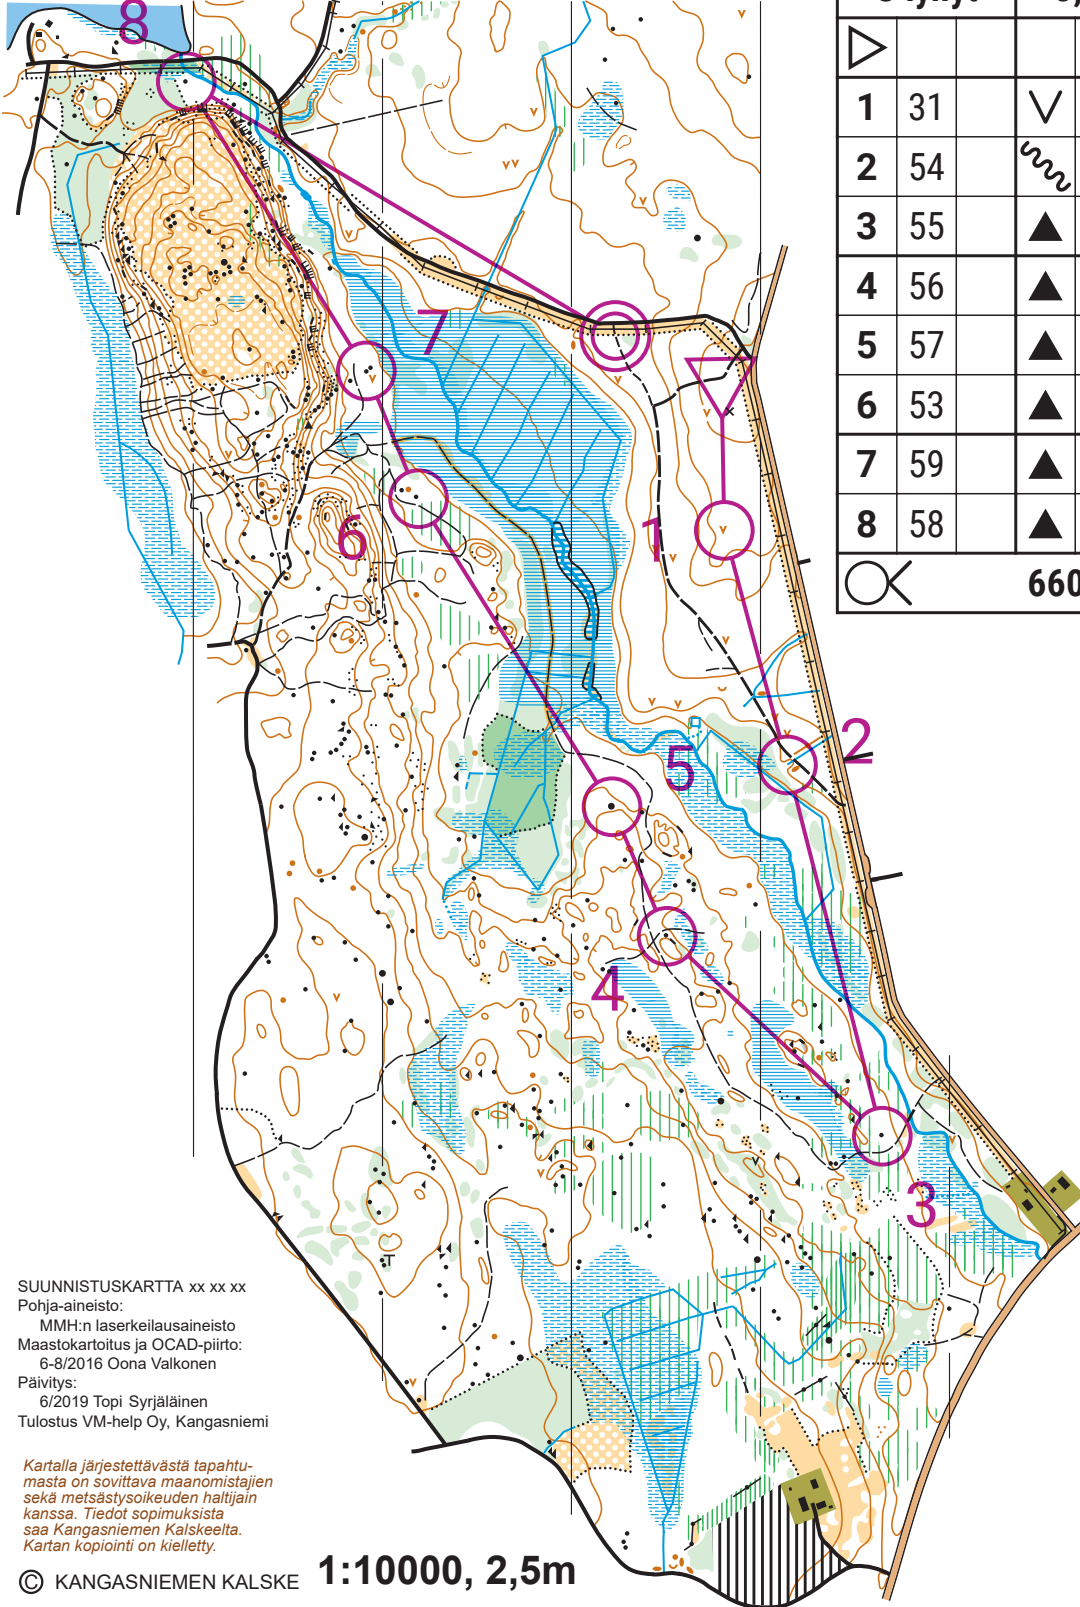

# PAPINVUORI

Kangasniemi  
1:10000, 2,5m

Papinvuori Omatoimirastit 8.6.2020

C lyhyt		3,4 km		
▷				
1	31	∇		!
2	54	~		✓
3	55	▲		○
4	56	▲		○
5	57	▲		○
6	53	▲		○
7	59	▲		○
8	58	▲		○
⊗		660 m		⊗

SUUNNISTUSKARTTA xx xx xx  
Pohja-aineisto:  
MMH:n laserkeilausaineisto  
Maastokartoitus ja OCAD-piirto:  
6-8/2016 Oona Valkonen  
Päivitys:  
6/2019 Topi Syrjäläinen  
Tulostus VM-help Oy, Kangasniemi

*Kartalla järjestettävästä tapahtumasta on sovittava maanomistajien sekä metsästysosoikeuden haltijain kanssa. Tiedot sopimuksista saa Kangasniemen Kalskeelta. Kartan kopiointi on kielletty.*

© KANGASNIEMEN KALSKE 1:10000, 2,5m