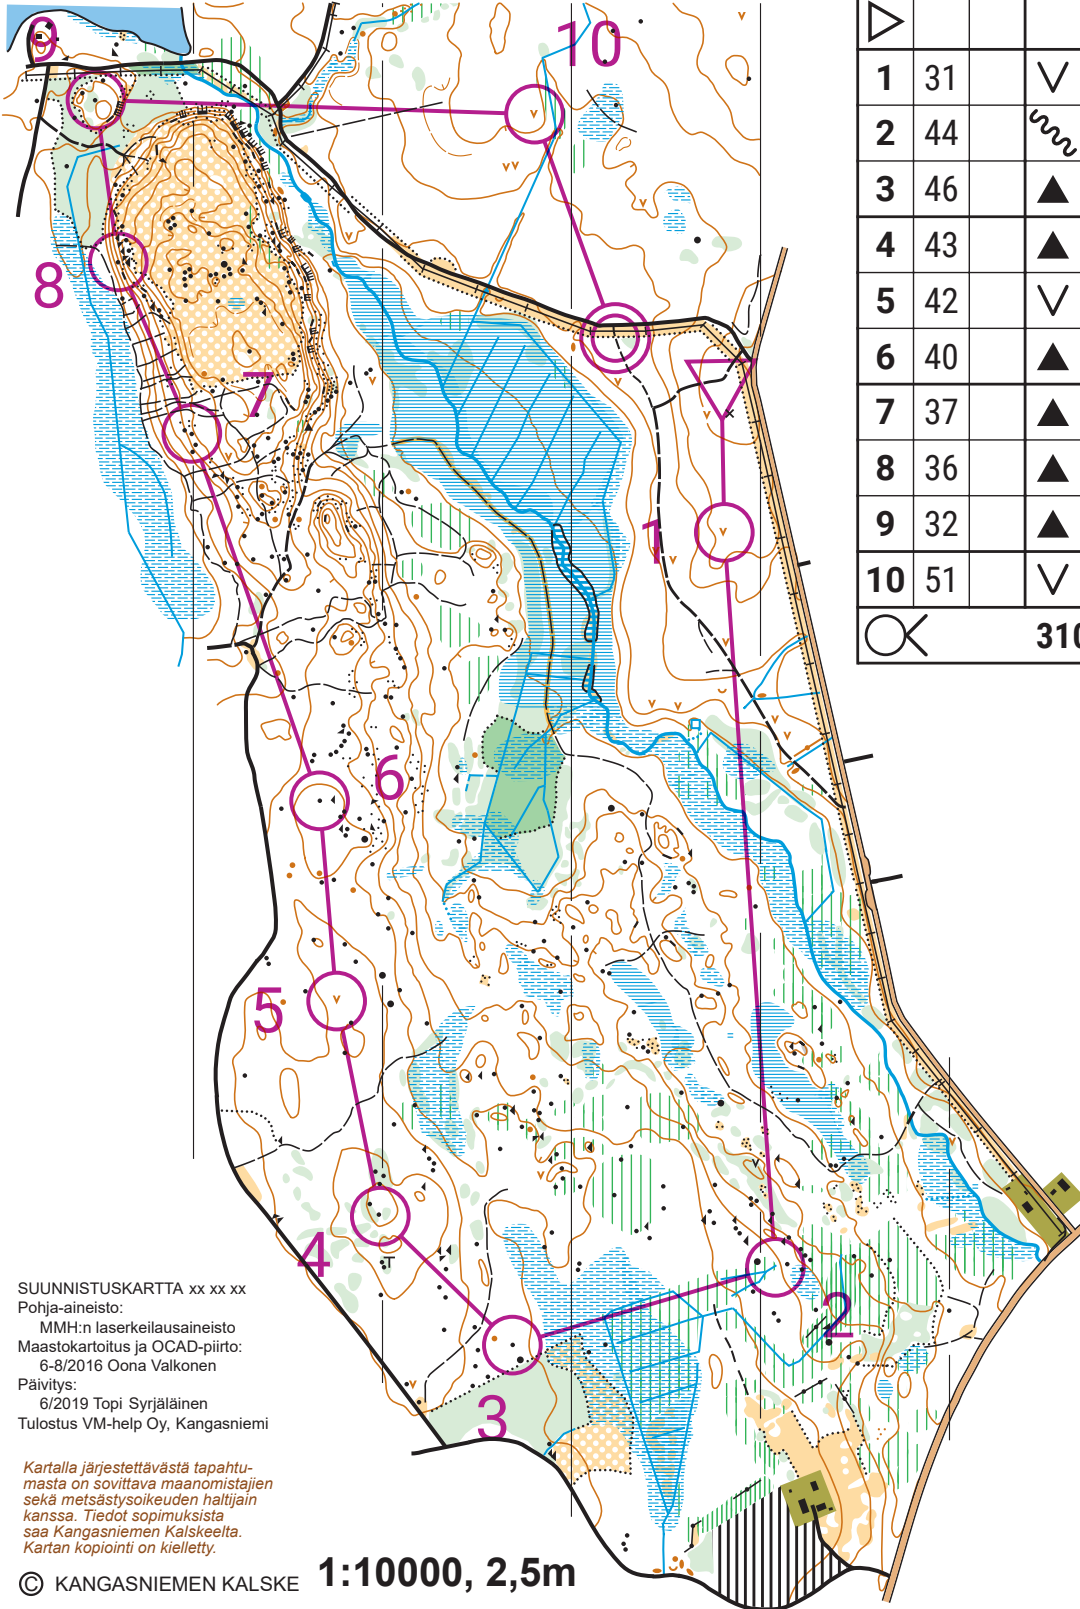

# PAPINVUORI

Kangasniemi  
1:10000, 2,5m

Papinvuori Omatoimirastit 8.6.2020

B-rata		4,2 km		
▷				
1	31	∇		
2	44	~		↗
3	46	▲		•○
4	43	▲		•○
5	42	∇		
6	40	▲		○
7	37	▲		○
8	36	▲		○
9	32	▲		○
10	51	∇		
○		310 m		⊗

SUUNNISTUSKARTTA xx xx xx  
Pohja-aineisto:  
MMH:n laserkeilausaineisto  
Maastokartoitus ja OCAD-piirto:  
6-8/2016 Oona Valkonen  
Päivitys:  
6/2019 Topi Syrjäläinen  
Tulostus VM-help Oy, Kangasniemi

*Kartalla järjestettävästä tapahtumasta on sovittava maanomistajien sekä metsästysoikeuden haltijain kanssa. Tiedot sopimuksista saa Kangasniemen Kalskeelta. Kartan kopiointi on kielletty.*

© KANGASNIEMEN KALSKE 1:10000, 2,5m