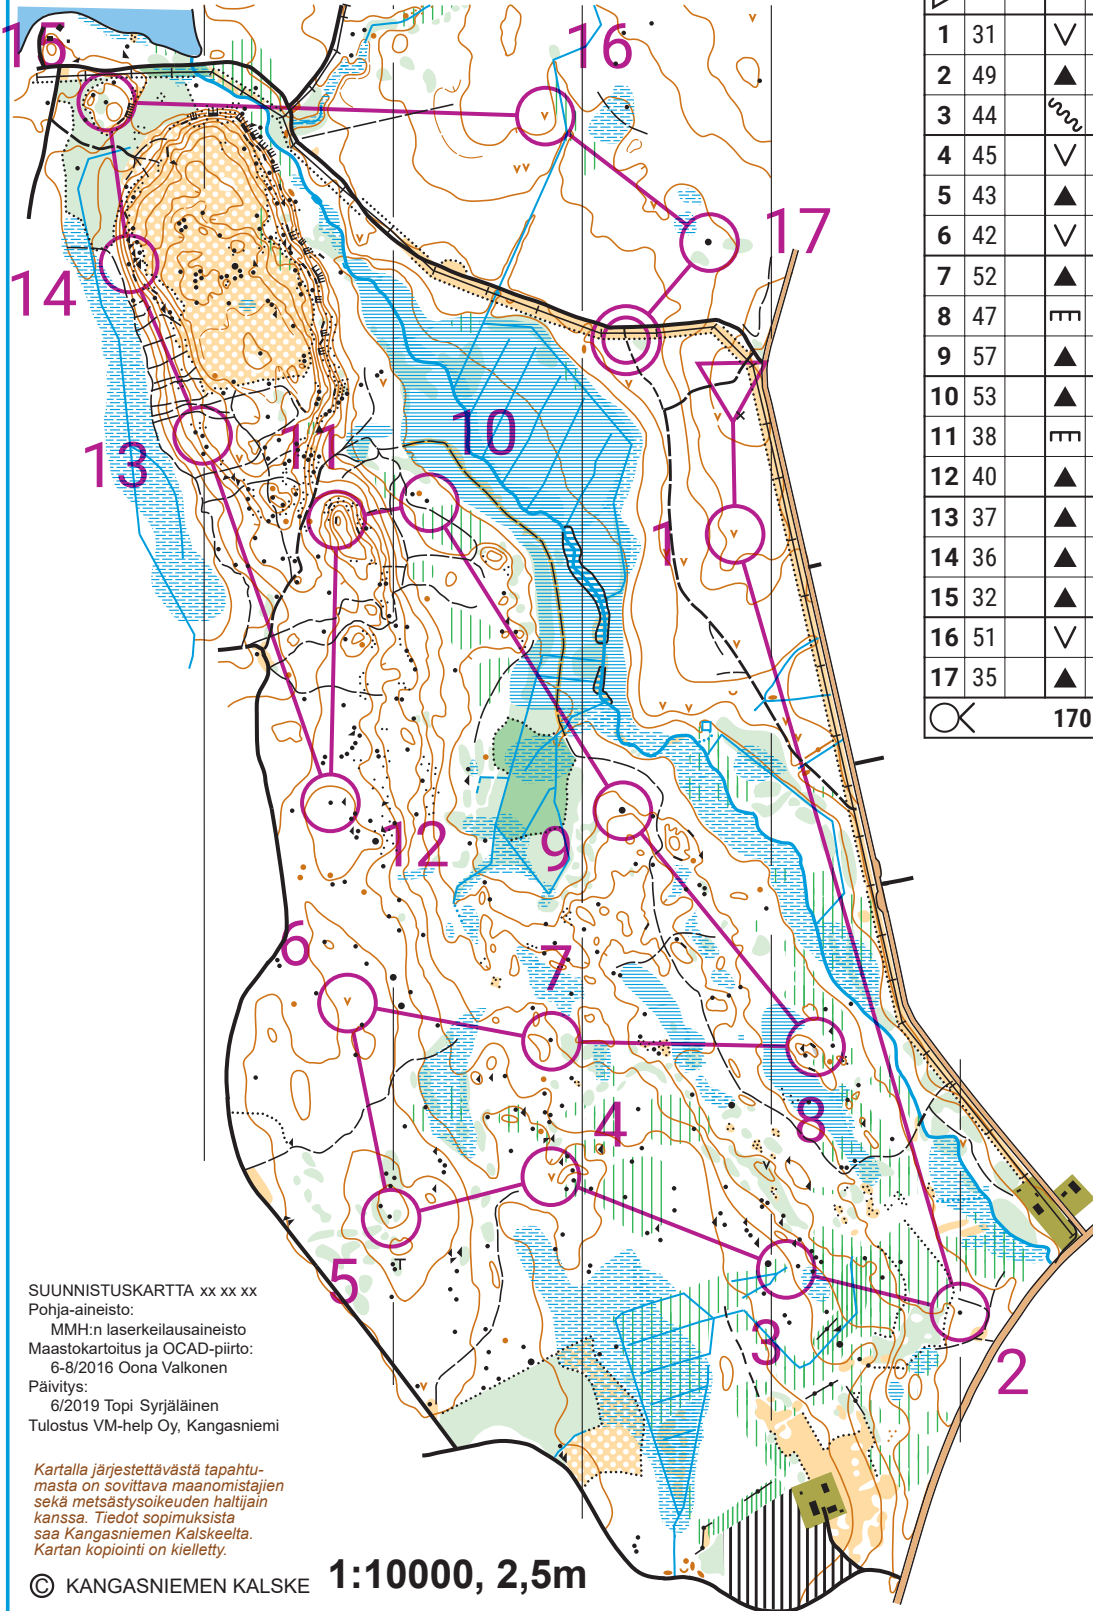

# PAPINVUORI

Kangasniemi  
1:10000, 2,5m

Papinvuori Omatoimirastit 8.6.2020

A Pitkä		6,4 km	
▷			
1	31	∇	
2	49	▲	○
3	44	∞	↗
4	45	∇	
5	43	▲	○
6	42	∇	
7	52	▲	○
8	47	▬	⊥
9	57	▲	○
10	53	▲	○
11	38	▬	⊥
12	40	▲	○
13	37	▲	○
14	36	▲	○
15	32	▲	○
16	51	∇	
17	35	▲	○

170 m

SUUNNISTUSKARTTA xx xx xx  
Pohja-aineisto:  
MMH:n laserkeilausaineisto  
Maastokartoitus ja OCAD-piirto:  
6-8/2016 Oona Valkonen  
Päivitys:  
6/2019 Topi Syrjäläinen  
Tulostus VM-help Oy, Kangasniemi

*Kartalla järjestettävästä tapahtumasta on sovittava maanomistajien sekä metsästysoikeuden haltijain kanssa. Tiedot sopimuksista saa Kangasniemen Kalskeelta. Kartan kopiointi on kielletty.*

© KANGASNIEMEN KALSKE 1:10000, 2,5m